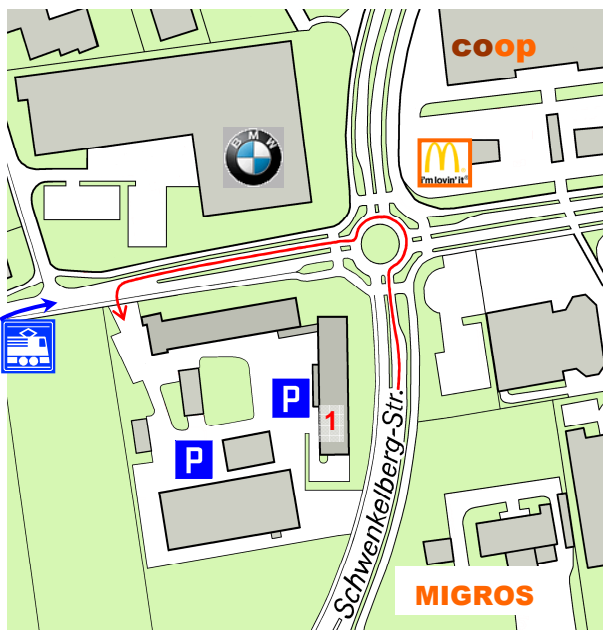

Lage- und Anfahrtsplan Chromos AG

Anreise mit dem Auto:

Autobahn A1 Nordumfahrung Zürich,
Ausfahrt Regensdorf ⇒ Richtung Dielsdorf

Am Kreisel unmittelbar bei Ortsbeginn rechts
abbiegen.

Sie befinden sich jetzt auf der
Schwenkelbergstrasse.

Beim nächsten Kreisel biegen Sie links in die
Niederhaslistrasse, nach ca. 100 m nochmals links
ins Firmengelände ein.

1 Empfang im Verwaltungsgebäude, 2. Stock

Besucherparkplätze direkt vor dem Gebäude

Anreise mit der S-Bahn:

S 5 mit Endziel Niederweningen, oder mit S 55
bis Station Dielsdorf

In der Unterführung direkt in die
Niederhaslistrasse, nach ca. 250 m ins
Firmengelände einbiegen