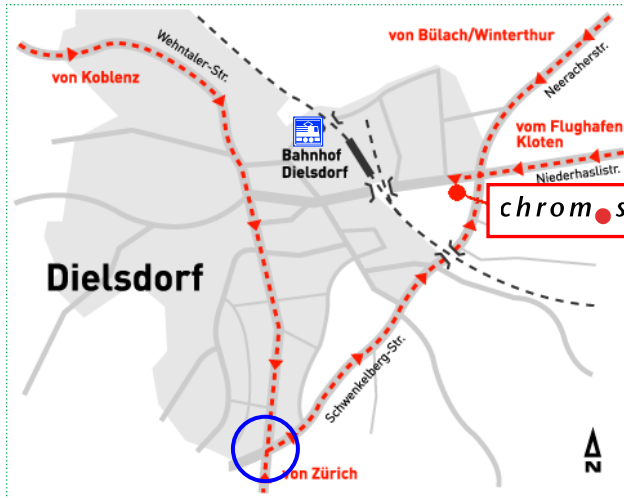

Lage- und Anfahrtsplan Chromos AG

Anreise mit dem Auto:

Autobahn A1 Nordumfahrung Zürich,
Ausfahrt Regensdorf ⇒ Richtung Dielsdorf

Am Kreisel unmittelbar bei Ortsbeginn rechts
abbiegen.

Sie befinden sich jetzt auf der
Schwenkelbergstrasse.

Beim nächsten Kreisel biegen Sie links in die
Niederhaslistrasse, nach ca. 100 m nochmals links
ins Firmengelände ein.

1 Empfang im Verwaltungsgebäude, 2. Stock

Besucherparkplätze direkt vor dem Gebäude

Anreise mit der S-Bahn:

S 5 mit Endziel Niederweningen, oder mit S 55
bis Station Dielsdorf

In der Unterführung direkt in die
Niederhaslistrasse, nach ca. 250 m ins
Firmengelände einbiegen